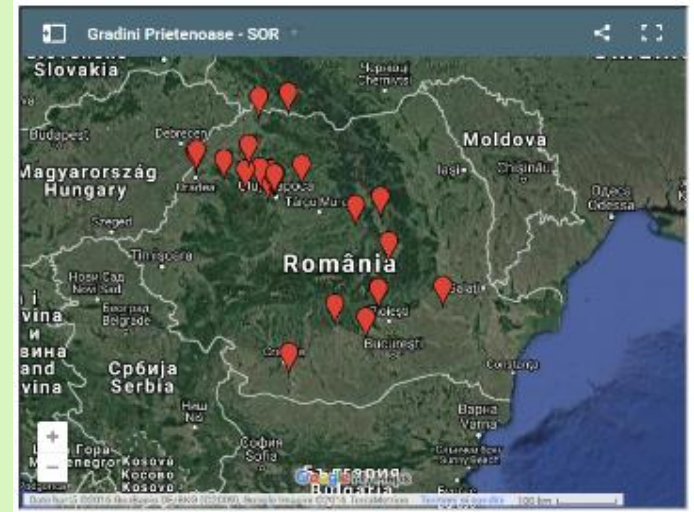

Școli Prietenoase cu Natura

Introducere

- natura pierde din ce în ce mai mult teren în favoarea aşezărilor omeneşti → se restrânge habitatul vieţuitoarelor

- Programe: 1. Grădini prietenoase cu natura
2. Şcoli prietenoase cu natura

Susţinerea
biodiversităţii

↕

Educaţia
ecologică în şcoli

- Durata programului: 1 an şcolar
 - Participare la program:
 - gratuită
 - orice şcoală
 - pe bază de înregistrare → Formular de înregistrare
 - la sfârşitul anului şcolar → Formular de raportare
 - Premiu:
 - Tăbliţă de recunoaştere cu inscripţia Şcoală prietenoasă cu natura
- ✓ 5 criterii