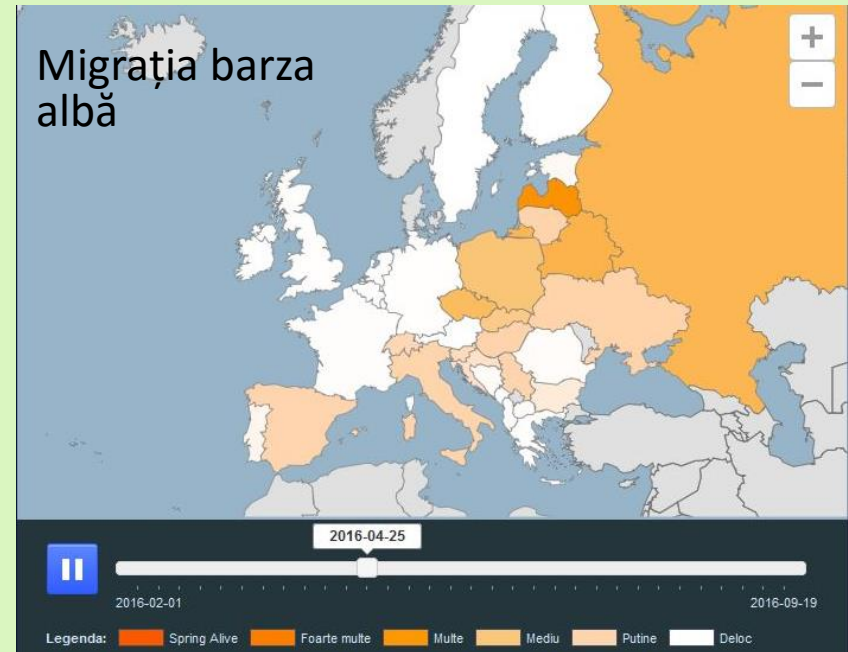

Susţinerea
biodiversităţii

↕

Educaţia
ecologică în şcoli

- Durata programului: 1 an şcolar
 - Participare la program:
 - gratuită
 - orice şcoală
 - pe bază de înregistrare → Formular de înregistrare
 - la sfârşitul anului şcolar → Formular de raportare
 - Premiu:
 - Tăbliţă de recunoaştere cu inscripţia Şcoală prietenoasă cu natura
- ✓ 5 criterii

1. Hrănirea păsărilor în timpul iernii + listă de specii

2. Participarea la programul Spring Alive

- Prima apariție: 5 specii de păsări

- Migrația celor 5 specii

3. amplasare siluete de păsări pe geamuri

De ce?