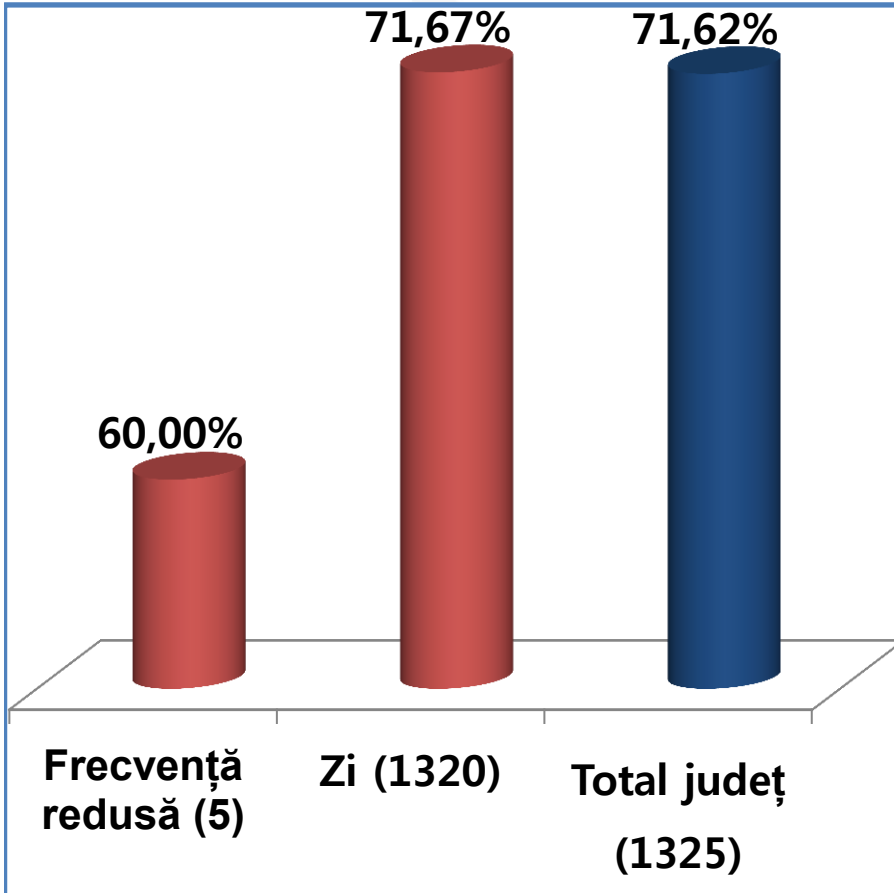

## Procent promovare 71.62%

**Înscriși la simularea din februarie: 1657 elevi din care:**

- Prezenți la examen: 1325 (80,84%)**
- Promovați: 949 (57,27%)**

## Rezultate pe tranșe de medii

# BACALAUREAT 2015- PROMOȚIA CURENTĂ

Procente de promovare în funcție de:

Filieră

# BACALAUREAT 2015- PROMOȚIA CURENTĂ

Procente de promovare în funcție de:

Forma de învățământ

Secția de predare