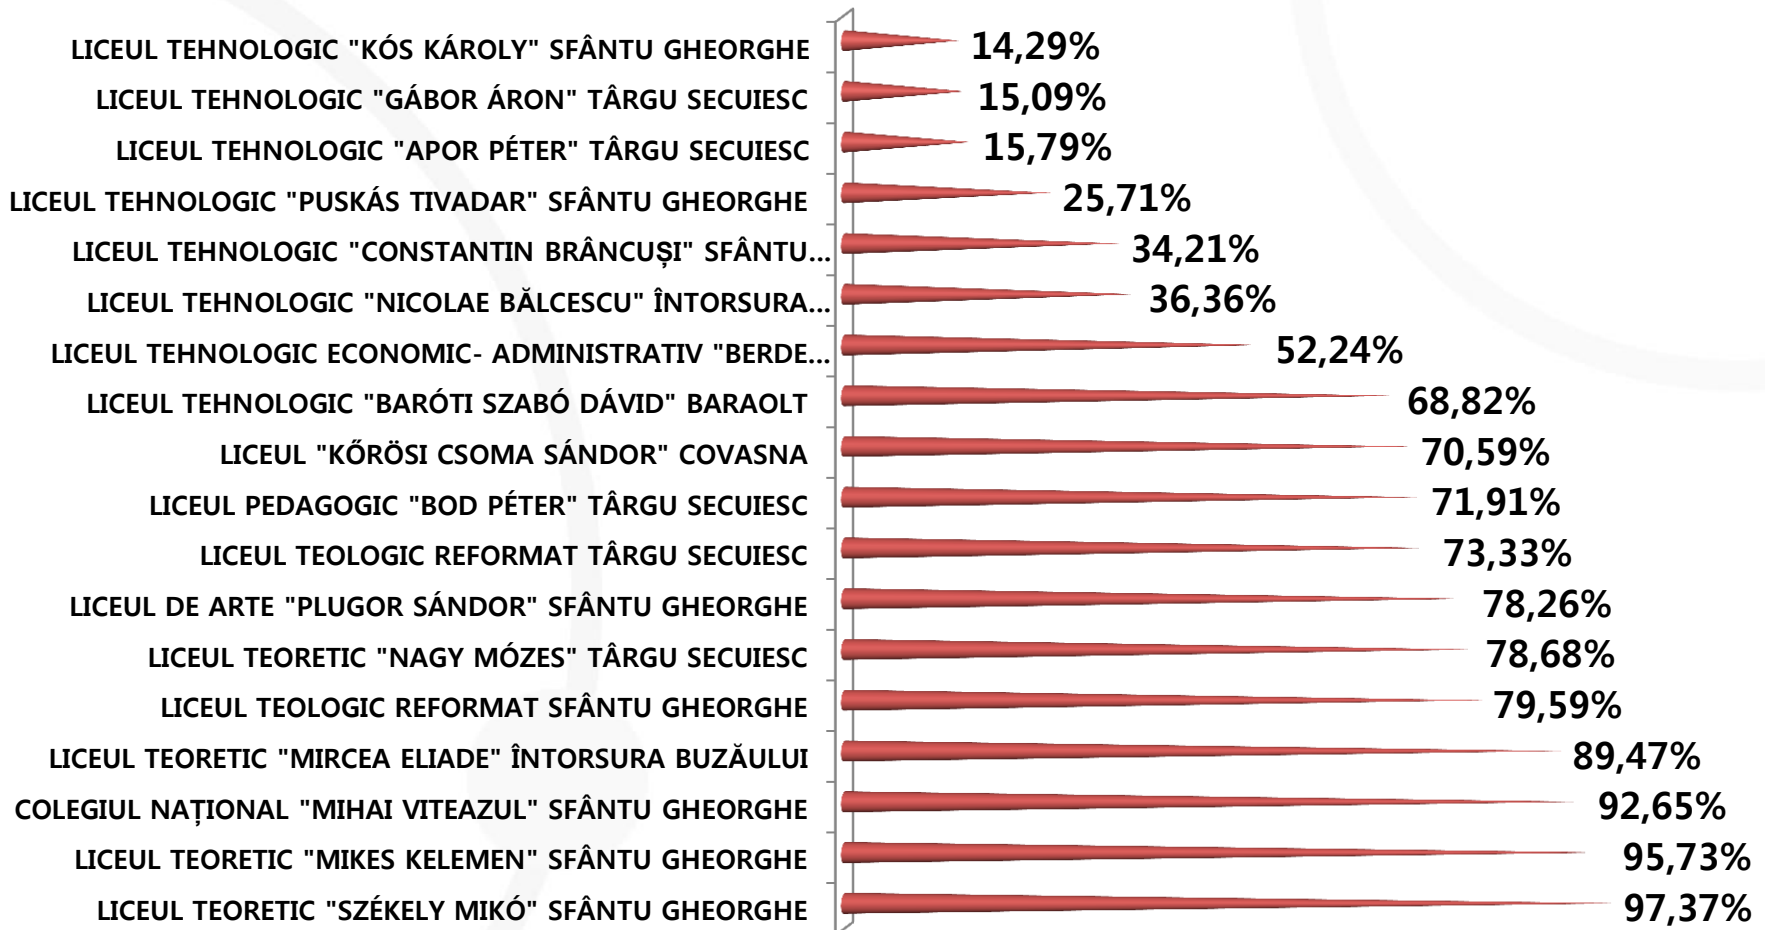

PROCENTE DE PROMOVARE - UNITĂȚI DE ÎNVĂȚĂMÂNT