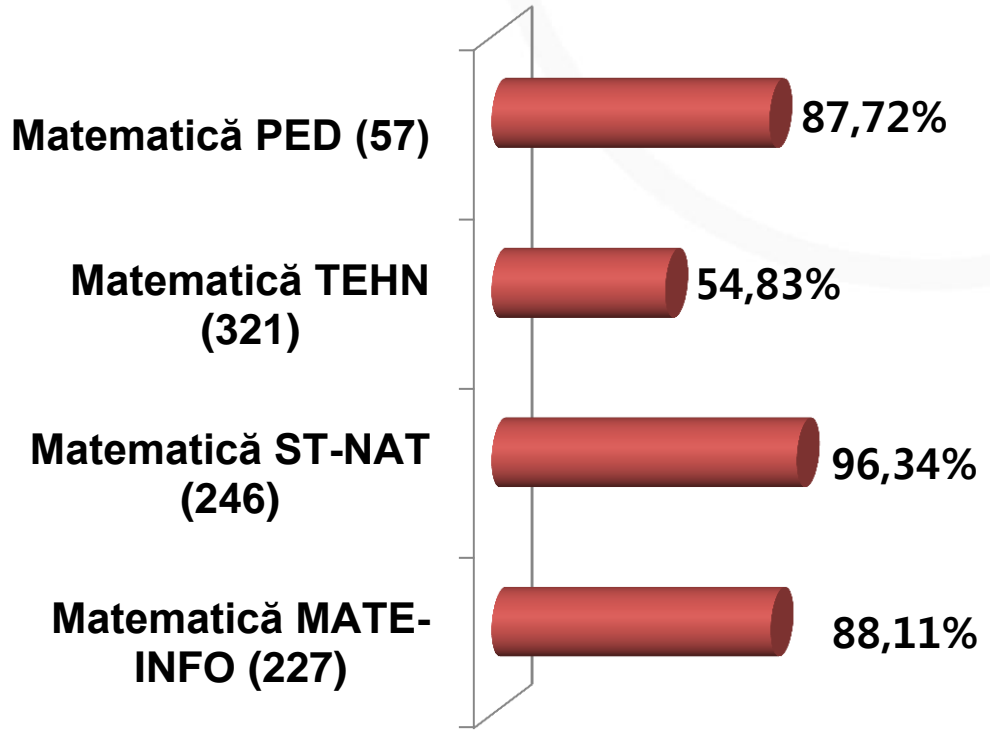

MATEMATICĂ (77,91%)