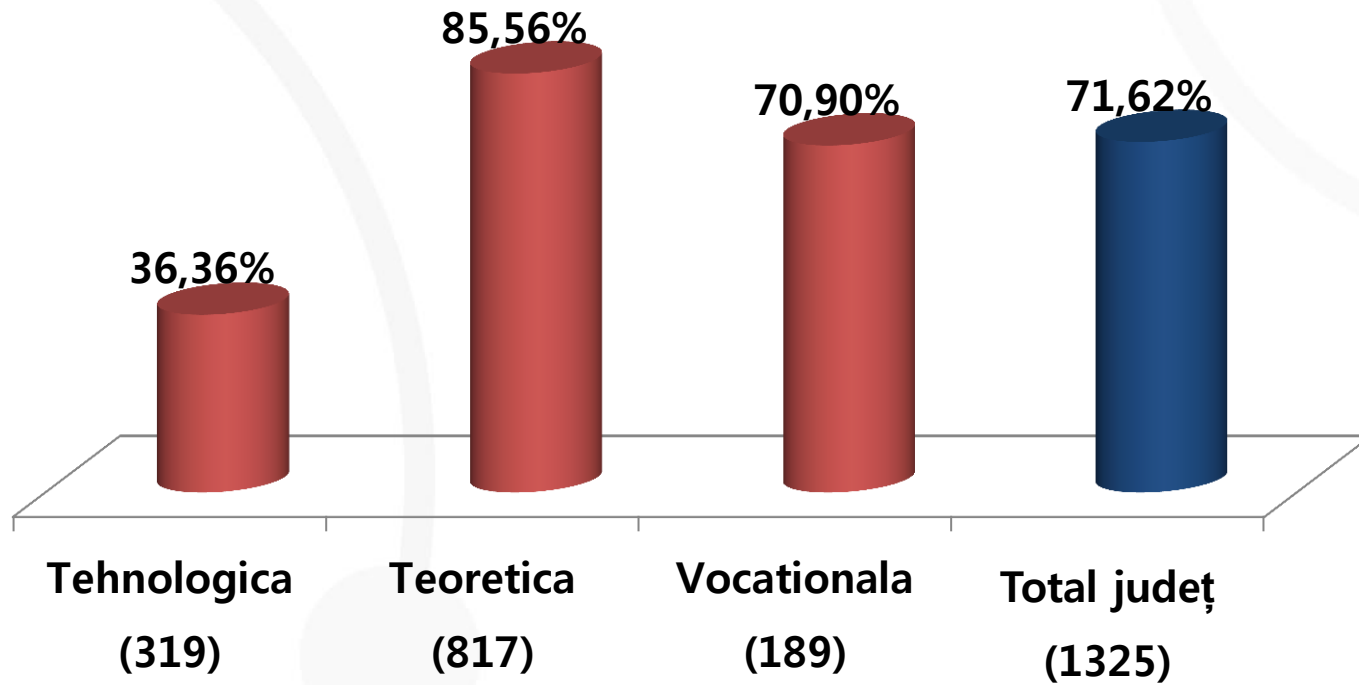

## Procent promovare 71.62%

**Înscriși la simularea din februarie: 1657 elevi din care:**

- Prezenți la examen: 1325 (80,84%)**
- Promovați: 949 (57,27%)**

## Rezultate pe tranșe de medii

# BACALAUREAT 2015- PROMOȚIA CURENTĂ

Procente de promovare în funcție de:

Filieră