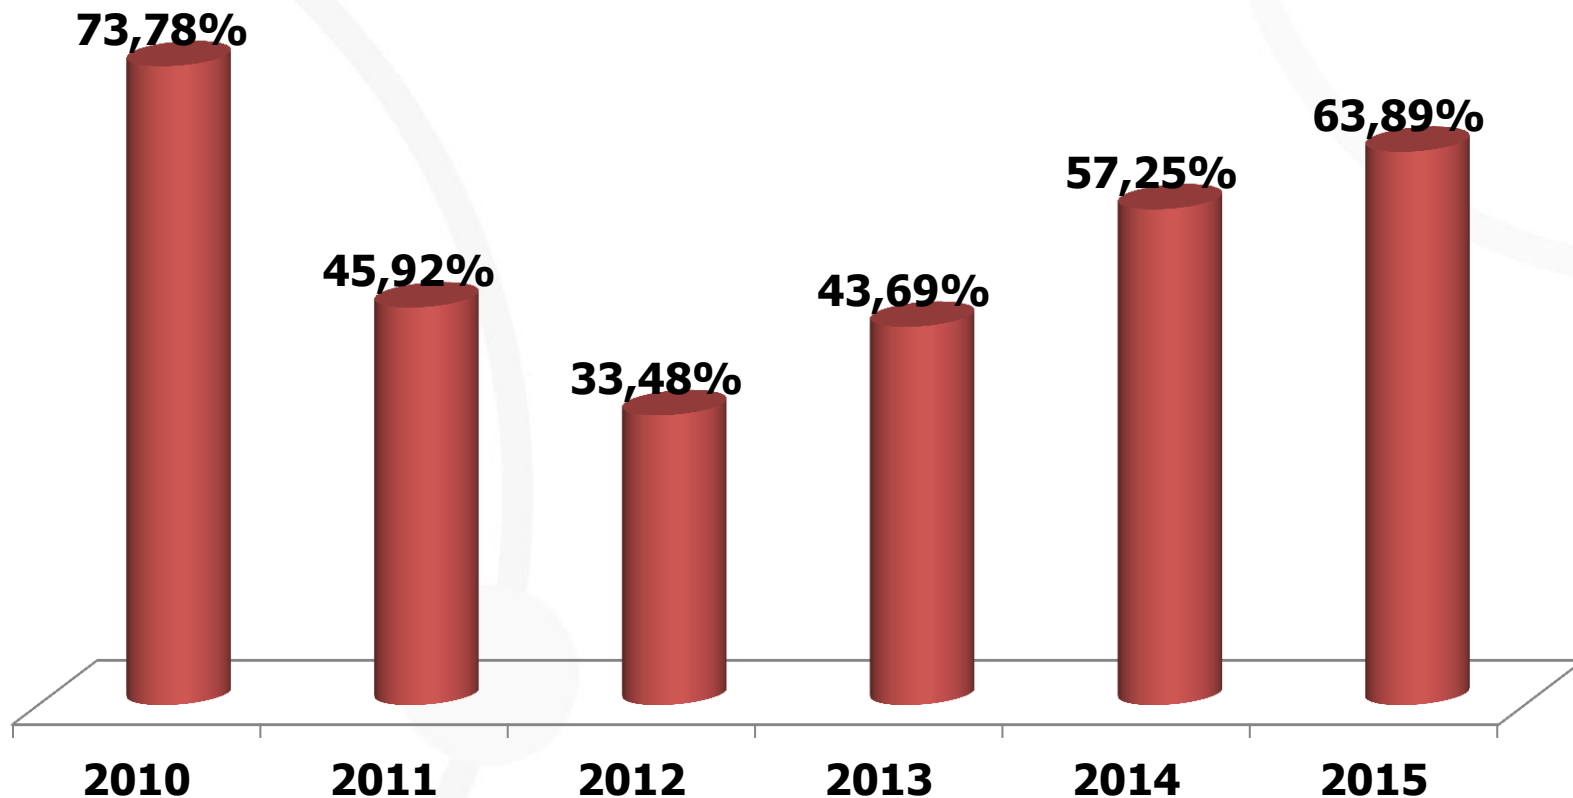

PARTICIPARE – BAC'2015

Nr. candidați	Sesiunea iunie-iulie	Sesiunea august-septembrie	Candidați unici înscriși la cel puțin o sesiune
Înscriși	1521	495	1637
Neprezențați	70	68	77
Prezenți	1451	427	1560
Eliminați	2	1	3
Respinși	522	308	512
Promovați	927	118	1045
Procent promovare	63,89%	27,63%	66,99%

Procente de promovare Bacalaureat sesiunea iunie-iulie