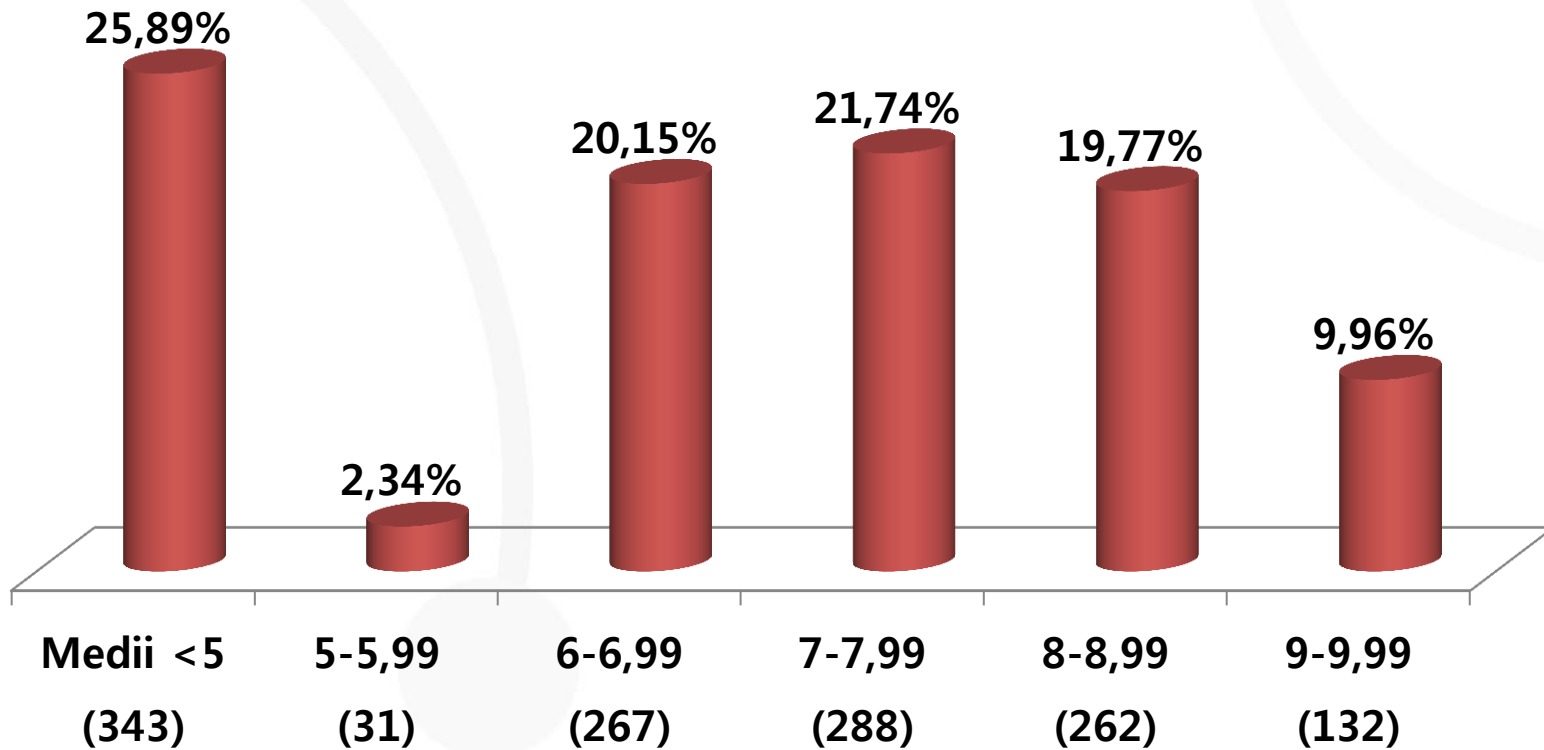

Rezultate pe tranșe de medii