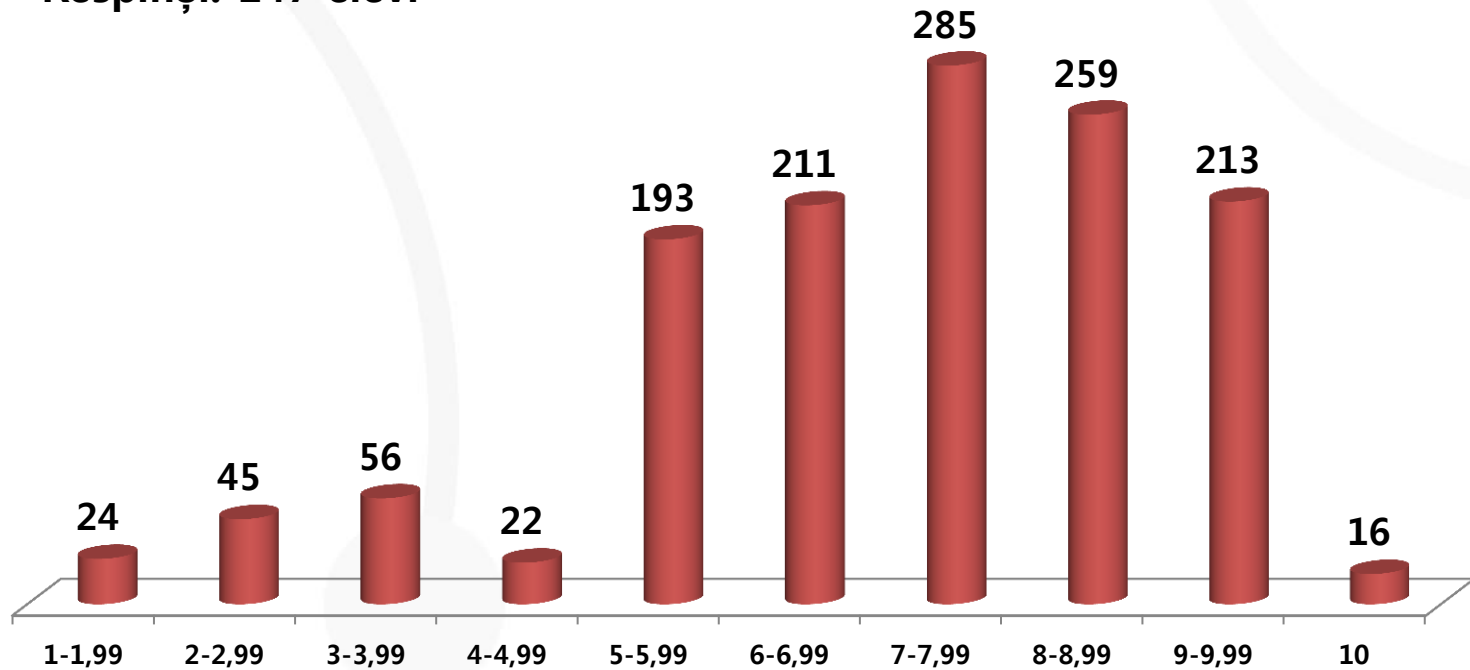

Discipline PROBA ED (88,90%)

■ Respinși: 147 elevi